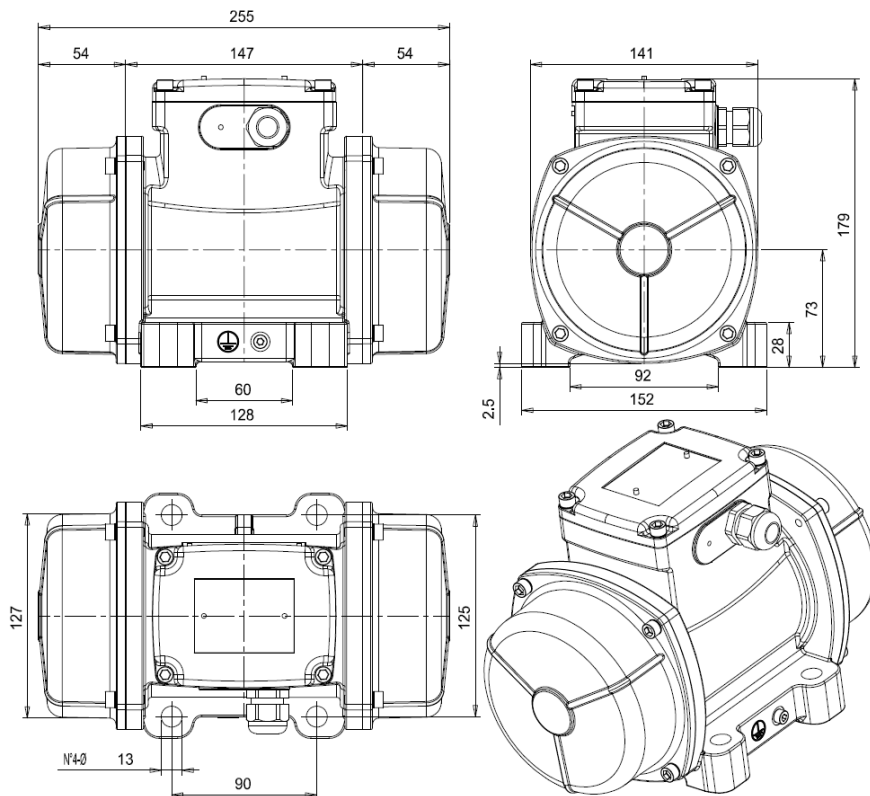

## TRILMOTOR – VIBRATOR ONBALANSMOTOR

Type : MVS1-3/300-S02 - 2 Polig

Merk : ITALVIBRAS

Arbeidsmoment	6,0	KgCm
Centrifugaal kracht	2,9	KN
Toerental	3000	t.p.m.
Frequentie	50	Hz.
Ingangsvermogen	260	W.
Voedingsspanning	230/400	V.
Stroom	1,04 / 0.6	A.
Power Factor	0,66	(Cos Phi)
Rendement	96	%
Aanloopstroom	3,61 / 2,09	A.
Start tijd	0,62	Sec.
Omgevingstemperatuur	40	°C
Lager Type	6304 2ZR C3	
B10-waarde Lager	4000	
IP	66	
Gewicht	9,7	Kg.

II2D – Temp. 120°C