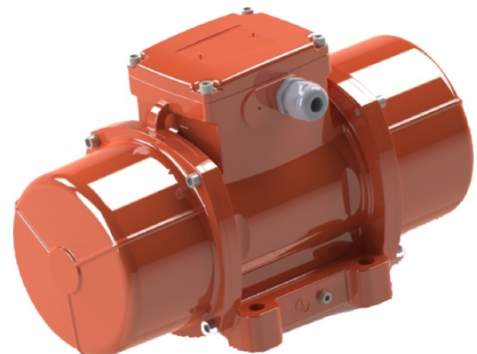

## TRILMOTOR – VIBRATOR ONBALANSMOTOR

Type : MVS1-3/300-S02 - 2 Polig

Merk : ITALVIBRAS

Arbeidsmoment	6,0	KgCm
Centrifugaal kracht	2,9	KN
Toerental	3000	t.p.m.
Frequentie	50	Hz.
Ingangsvermogen	260	W.
Voedingsspanning	230/400	V.
Stroom	1,04 / 0.6	A.
Power Factor	0,66	(Cos Phi)
Rendement	96	%
Aanloopstroom	3,61 / 2,09	A.
Start tijd	0,62	Sec.
Omgevingstemperatuur	40	°C
Lager Type	6304 2ZR C3	
B10-waarde Lager	4000	
IP	66	
Gewicht	9,7	Kg.

II2D – Temp. 120°C