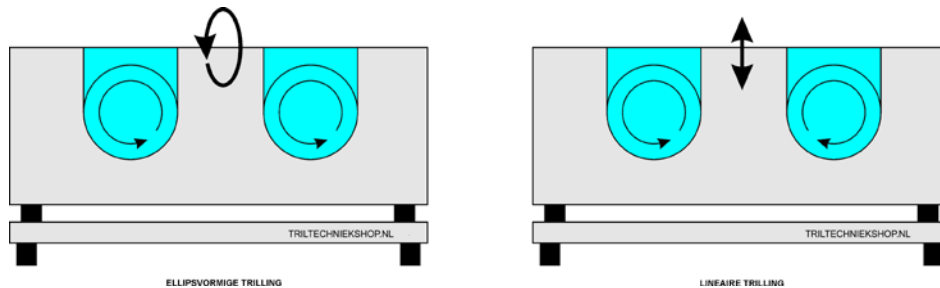

TRILTAFEL

Type : PTL-40/40-25

Triltafel geschikt voor het verdichten, mengen en testen van producten tot en met circa 100 kg.

De PTL-40/40-25 heeft een bladmaat van 400 x 400 mm.

De aandrijving bestaat uit twee onbalansmotoren (2-polig). Afhankelijk van de draairichting van deze motoren kan de slag van de triltafel zowel op een ellipsvormige- als een lineaire trilling worden ingesteld.

Lengte	400	mm.
Breedte	400	mm.
Hoogte	240	mm.
Voedingsspanning	230/400	V.
	3-fase	
Frequentie	50	Hz.
Vermogen (totaal)	360	W.
Stroom (totaal) Δ/Y	1,22/0,7	A.
IP	66	
Gewicht	60	Kg.
Maximale slag	2	mm.
Slagkracht instelbaar	40 – 100	%