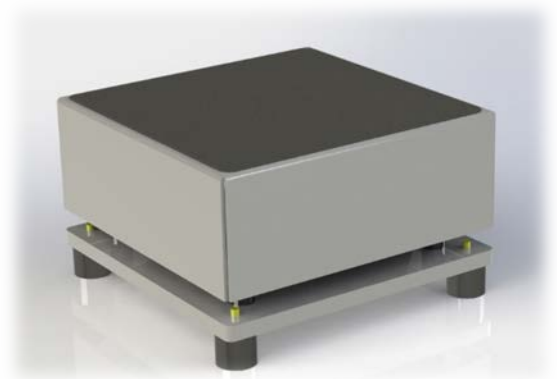

TRILTAFEL

Type : PTL-40/40-25

Triltafel geschikt voor het verdichten, mengen en testen van producten tot en met circa 100 kg.

De PTL-40/40-25 heeft een bladmaat van 400 x 400 mm.

De aandrijving bestaat uit twee onbalansmotoren (2-polig). Afhankelijk van de draairichting van deze motoren kan de slag van de triltafel zowel op een ellipsvormige- als een lineaire trilling worden ingesteld.

Lengte	400	mm.
Breedte	400	mm.
Hoogte	240	mm.
Voedingsspanning	230/400	V.
	3-fase	
Frequentie	50	Hz.
Vermogen (totaal)	360	W.
Stroom (totaal) Δ/Y	1,22/0,7	A.
IP	66	
Gewicht	60	Kg.
Maximale slag	2	mm.
Slagkracht instelbaar	40 – 100	%