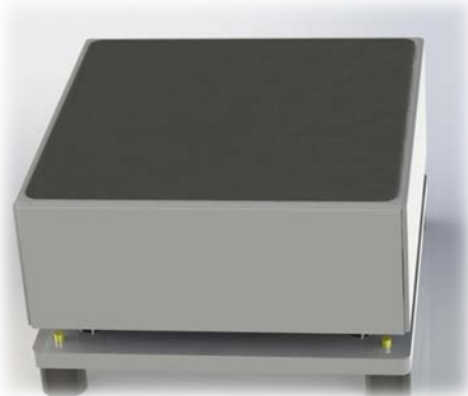

TRILTAFEL

Type : PTL-40/40-25

Triltafel geschikt voor het verdichten, mengen en testen van producten tot en met circa 100 kg.

De PTL-40/40-25 heeft een bladmaat van 400 x 400 mm.

De aandrijving bestaat uit twee onbalansmotoren (2-polig). Afhankelijk van de draairichting van deze motoren kan de slag van de triltafel zowel op een ellipsvormige- als een lineaire trilling worden ingesteld.

Lengte	400	mm.
Breedte	400	mm.
Hoogte	240	mm.
Voedingsspanning	230/400	V.
	3-fase	
Frequentie	50	Hz.
Vermogen (totaal)	360	W.
Stroom (totaal) Δ/Y	1,22/0,7	A.
IP	66	
Gewicht	60	Kg.
Maximale slag	2	mm.
Slagkracht instelbaar	40 – 100	%