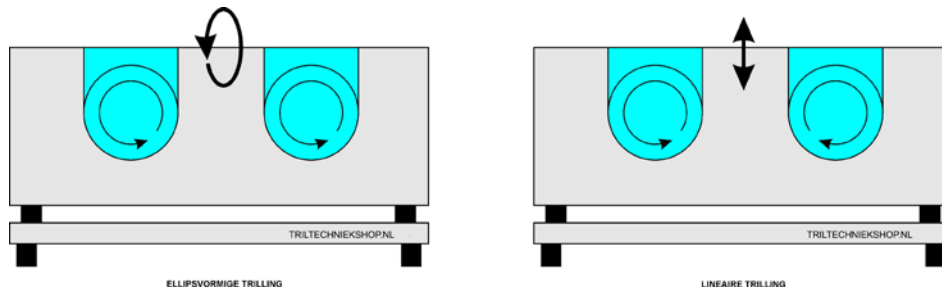

TRILTAFEL

Type : PTL-70/40-24

Triltafel geschikt voor het verdichten, mengen en testen van producten tot en met circa 100 kg.

De PTL-70/40-24 heeft een bladmaat van 700 x 400 mm.

De aandrijving bestaat uit twee onbalansmotoren (2-polig). Afhankelijk van de draairichting van deze motoren kan de slag van de triltafel zowel op een ellipsvormige- als een lineaire trilling worden ingesteld.

Lengte	700	mm.
Breedte	400	mm.
Hoogte	240	mm.
Voedingsspanning	230/400	V.
	3-fase	
Frequentie	50	Hz.
Vermogen (totaal)	360	W.
Stroom (totaal) Δ/Y	1,22/0,7	A.
IP	66	
Gewicht	70	Kg.
Maximale slag	2	mm.
Slagkracht instelbaar (statisch instelbaar)	40 – 100	%